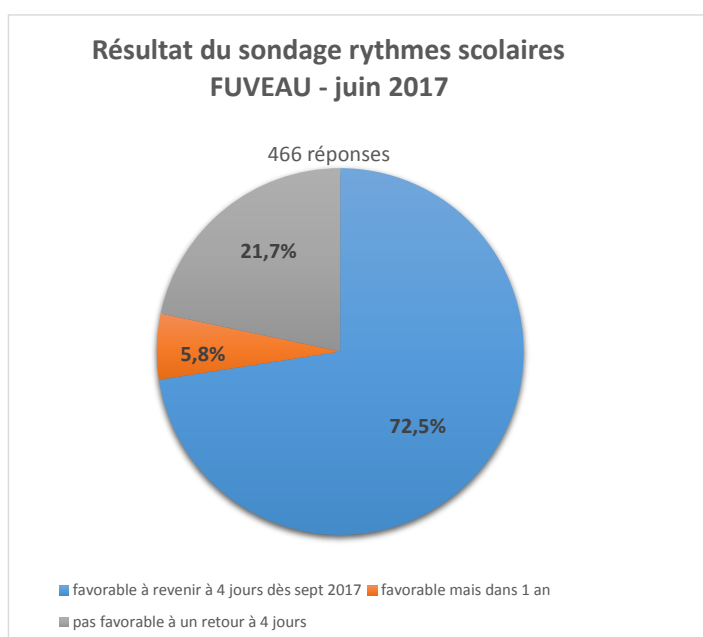

Mesdames, messieurs, veuillez trouver ci-dessous le résultat du sondage « rythmes scolaires à Fuveau ».

Au vu de ce résultat, la commune de Fuveau se prononcera favorablement à un retour d'une organisation scolaire à 4 jours dès la rentrée 2017, dès qu'elle en aura la possibilité (c'est-à-dire après la sortie du nouveau décret).
La commune fera également savoir sa position auprès du Directeur Académique des Services de l'Éducation Nationale.

Nous informerons l'ensemble des familles dès que la décision du DASEN sera prise.

Cordialement

familles dont les enfant(s) sont scolarisé(s) à :	nombre de réponses	favorable à revenir à 4 jours dès sept 2017		favorable mais dans 1 an		pas favorable à un retour à 4 jours	
		nombre	pourcentage	nombre	pourcentage	nombre	pourcentage
maternelle 14 juillet	43	37	86,0%	0	0,0%	6	14,0%
élémentaire Rimbaud	62	43	69,4%	5	8,1%	14	22,6%
maternelle 14 juillet et rimbaud	21	12	57,1%	2	9,5%	7	33,3%
sous total secteur village	126	92	73,0%	7	5,6%	27	21,4%
Maternelle Ouvrière	52	34	65,4%	2	3,8%	16	30,8%
élémentaire Ouvrière	105	80	76,2%	8	7,6%	17	16,2%
maternelle et élémentaire ouvrière	28	22	78,6%	1	3,6%	5	17,9%
sous total secteur ouvrière	185	136	73,5%	11	5,9%	38	20,5%
groupe scolaire la roque martine	91	58	63,7%	6	6,6%	27	29,7%
groupe scolaire la barque	64	52	81,3%	3	4,7%	9	14,1%
total	466	338	72,5%	27	5,8%	101	21,7%