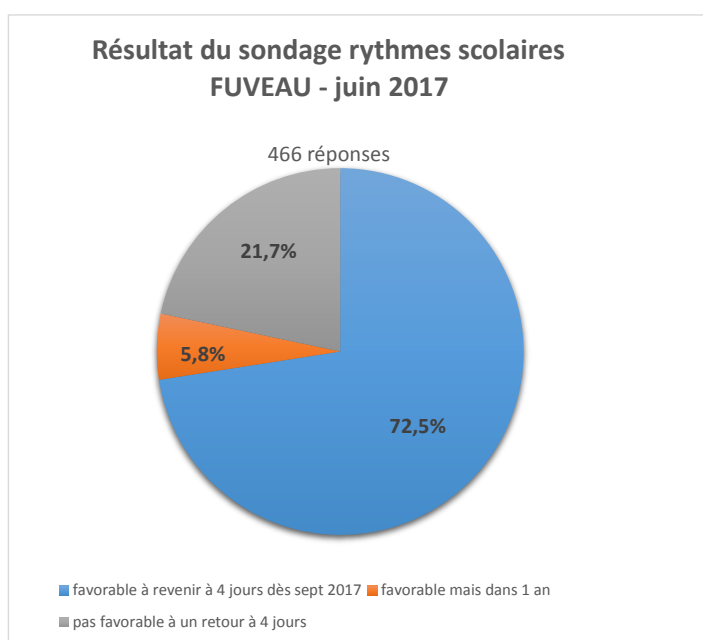

Mesdames, messieurs, veuillez trouver ci-dessous le résultat du sondage « rythmes scolaires à Fuveau ».

Au vu de ce résultat, la commune de Fuveau se prononcera favorablement à un retour d'une organisation scolaire à 4 jours dès la rentrée 2017, dès qu'elle en aura la possibilité (c'est-à-dire après la sortie du nouveau décret).
La commune fera également savoir sa position auprès du Directeur Académique des Services de l'Éducation Nationale.

Nous informerons l'ensemble des familles dès que la décision du DASEN sera prise.

Cordialement

familles dont les enfant(s) sont scolarisé(s) à :	nombre de réponses	favorable à revenir à 4 jours dès sept 2017		favorable mais dans 1 an		pas favorable à un retour à 4 jours	
		nombre	pourcentage	nombre	pourcentage	nombre	pourcentage
maternelle 14 juillet	43	37	86,0%	0	0,0%	6	14,0%
élémentaire Rimbaud	62	43	69,4%	5	8,1%	14	22,6%
maternelle 14 juillet et rimbaud	21	12	57,1%	2	9,5%	7	33,3%
sous total secteur village	126	92	73,0%	7	5,6%	27	21,4%
Maternelle Ouvrière	52	34	65,4%	2	3,8%	16	30,8%
élémentaire Ouvrière	105	80	76,2%	8	7,6%	17	16,2%
maternelle et élémentaire ouvrière	28	22	78,6%	1	3,6%	5	17,9%
sous total secteur ouvrière	185	136	73,5%	11	5,9%	38	20,5%
groupe scolaire la roque martine	91	58	63,7%	6	6,6%	27	29,7%
groupe scolaire la barque	64	52	81,3%	3	4,7%	9	14,1%
total	466	338	72,5%	27	5,8%	101	21,7%